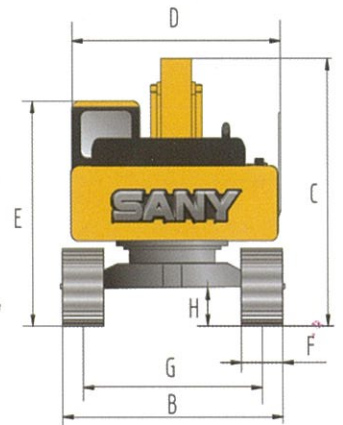

SY215CLC

ข้อมูลจำเพาะ

เครื่องยนต์

รุ่น	Mitsubishi & SANY
แรงม้าสูงสุด	152 HP (114 kW) 2050 rpm
แรงบิดสูงสุด	580 N.m/1600 rpm
ความจุถังน้ำมันเชื้อเพลิง	340 L
ปั๊มไฮดรอลิก	Kawasaki
ตอนทรสลาล์ว	Kawasaki
มอเตอร์สวิง	Kawasaki
มอเตอร์ตัวเดิน	KAYABA

ขนาดและความสามารถ(mm)

A. ความยาวตัวรถ	12080
B. ความกว้างตัวรถ	2980
C. ความสูงตัวรถ	3240
D. ความกว้างตัวรถด้านบน	2875
E. ความสูงจากพื้นถึงหลังคา	3055
F. ความกว้างตีนตะขา	800
G. ระยะห่างระหว่างตีนตะขา	2380
H. ระยะห่างจากพื้นถึงตัวรถ	440
I. รัศมีวงสวิง	2750
J. ระยะห่างระหว่างโรลเลอร์	3640
K. ความยาวตีนตะขา	4445

สมรรถนะ

ความสามารถไต่ชัน	70%/35°
ความเร็วการขับเคลื่อน	5.5/3.5 km/h
ความเร็วหมุนรอบ	11 รอบ/นาที
ความกว้างตีนตะขา	800 mm
จำนวนลูกสูบ	6
จำนวนแผ่นตีนตะขา	47
โรลเลอร์(บน/ล่าง)	2/9

a. จุดสูงสุด	11265
b. เกสสูงสุด	9274
c. จุดลึกสุด	11970
d. ระยะจุดไกลสุดในแนวระนาบ	
e. ระยะจุดไกลสุด	15030
f. รัศมีวงสวิงน้อยสุด	3730

บริษัท ชานี้ ไทยยนต์ จำกัด

70/14 ถนนวิภาวดีรังสิต แขวงสนามบิน เขตดอนเมือง กทม. 10210

โทรศัพท์ : 0-2996-6100 , 061-6363588

โทรสาร : 0-2996-6300 , 0-2996-6301

Service : 083-3883131

sanythaiyont.com

SANY THAIYONT CO.,LTD

@sanythaiyont