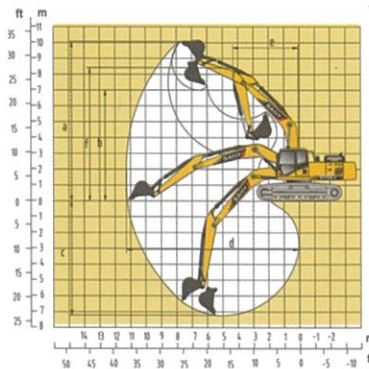

### เครื่องยนต์

รุ่น	Mitsubishi & SANY
แรงม้าสูงสุด	152 HP (114 kW) 2050 rpm
แรงบิดสูงสุด	580 N.m/1600 rpm
ความจุถังน้ำมันเชื้อเพลิง	340 L
ปั๊มไฮดรอลิก	Kawasaki
ตอนทรสลาล์ว	Kawasaki
มอเตอร์สวิง	Kawasaki
มอเตอร์ตัวเดิน	KAYABA

### ขนาดและความสามารถ(mm)

A. ความยาวตัวรถ	12080
B. ความกว้างตัวรถ	2980
C. ความสูงตัวรถ	3240
D. ความกว้างตัวรถด้านบน	2875
E. ความสูงจากพื้นถึงหลังคา	3055
F. ความกว้างตีนตะขา	800
G. ระยะห่างระหว่างตีนตะขา	2380
H. ระยะห่างจากพื้นถึงตัวรถ	440
I. รัศมีวงสวิง	2750
J. ระยะห่างระหว่างโรลเลอร์	3640
K. ความยาวตีนตะขา	4445

### สมรรถนะ

ความสามารถไต่ชัน	70%/35°
ความเร็วการขับเคลื่อน	5.5/3.5 km/h
ความเร็วหมุนรอบ	11 รอบ/นาที
ความกว้างตีนตะขา	800 mm
จำนวนลูกสูบ	6
จำนวนแผ่นตีนตะขา	47
โรลเลอร์(บน/ล่าง)	2/9

a. จุดสูงสุด	11265
b. เกสสูงสุด	9274
c. จุดลึกสุด	11970
d. ระยะจุดไกลสุดในแนวระนาบ	
e. ระยะจุดไกลสุด	15030
f. รัศมีวงสวิงน้อยสุด	3730