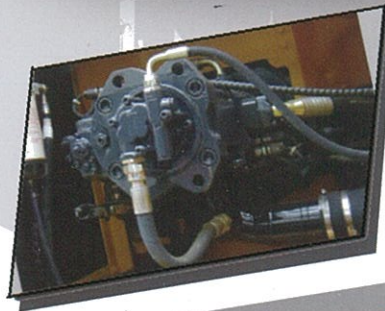

# SY215CLC

น้ำหนักปฏิบัติการ 24155 กก  
ความจุบั้งที่ 0.35m<sup>3</sup>

เจ้าแห่งการประหยัดน้ำมัน การันตีจากฟูลิใช้งานจริงทั่วประเทศ  
ติดต่อฝ่ายขาย : 0-2996-6100 , 061-6363588