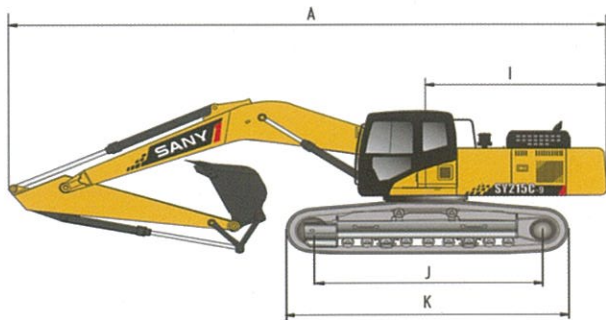

### เครื่องยนต์

รุ่น	Mitsubishi & SANY
แรงม้าสูงสุด	152 HP (114 kW) 2050 rpm
แรงบิดสูงสุด	580 N.m/1600 rpm
ความจุถังน้ำมันเชื้อเพลิง	340 L
ปั๊มไฮดรอลิก	Kawasaki
ตอนทรสลาล์ว	Kawasaki
มอเตอร์สวิง	Kawasaki
มอเตอร์ตัวเดิน	KAYABA

### ขนาดและความสามารถ(mm)

A. ความยาวตัวรถ	12080
B. ความกว้างตัวรถ	2980
C. ความสูงตัวรถ	3240
D. ความกว้างตัวรถด้านบน	2875
E. ความสูงจากพื้นถึงหลังคา	3055
F. ความกว้างตีนตะขา	800
G. ระยะห่างระหว่างตีนตะขา	2380
H. ระยะห่างจากพื้นถึงตัวรถ	440
I. รัศมีวงสวิง	2750
J. ระยะห่างระหว่างโรลเลอร์	3640
K. ความยาวตีนตะขา	4445

### สมรรถนะ

ความสามารถไต่ชัน	70%/35°
ความเร็วการขับเคลื่อน	5.5/3.5 km/h
ความเร็วหมุนรอบ	11 รอบ/นาที
ความกว้างตีนตะขา	800 mm
จำนวนลูกสูบ	6
จำนวนแผ่นตีนตะขา	47
โรลเลอร์(บน/ล่าง)	2/9

a. จุดสูงสุด	11265
b. เกสสูงสุด	9274
c. จุดลึกสุด	11970
d. ระยะจุดไกลสุดในแนวระนาบ	
e. ระยะจุดไกลสุด	15030
f. รัศมีวงสวิงน้อยสุด	3730