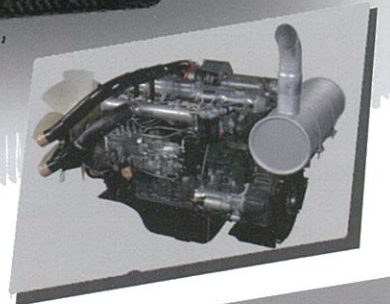

# SY215CLC

น้ำหนักปฏิบัติการ 24155 กก  
ความจุบั้งที่ 0.35m<sup>3</sup>

เจ้าแห่งการประหยัดน้ำมัน การันตีจากฟูลิใช้งานจริงทั่วประเทศ  
ติดต่อฝ่ายขาย : 0-2996-6100 , 061-6363588