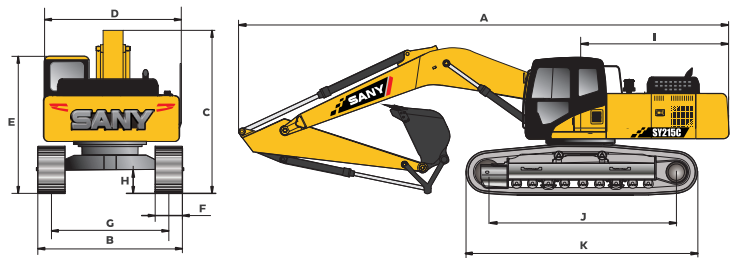

ข้อมูลจำเพาะ : Technical specifications

SY215C

ข้อมูลเครื่องจักร : Specifications

น้ำหนักปฏิบัติงาน	21,900 กก.
ความจุบั๊ก	1.00 ลบ.ม.

เครื่องยนต์ : Engine

เครื่องยนต์	SANY DO6S2
แบบ	6-cylinder 4-stroke, direct injection, water-cooled
แรงม้าสูงสุด	152.8 HP (114 kW)/2,050 rpm
แรงบิดสูงสุด	590 N.m/1,600 rpm
ความจุระบายออกสูบล	5,860 CC

ชิ้นส่วนหลัก : Main parts

ปั๊มไฮดรอลิก	KAWASAKI (K3V112DTP1N9R)
คอนโทรลเลอร์	KAWASAKI (KMX15RB)
มอเตอร์สวิง	SANY (M5X130CHB)
มอเตอร์ตัวเดิน	SANY (HM175V)

ช่วงล่าง : Traveling section

จำนวนแผ่นแทรค	47
ลูกรอกตัวบน	2
ลูกรอกตัวล่าง	8
ความกว้างแผ่นแทรค	800 มม.

ประสิทธิภาพ : Main performance

ความเร็วในการเดิน (สูงสุด/ต่ำสุด)	5.4/3.3 กม./ชม.
ความเร็วหมุนรอบตัวเอง	11 rpm/min
ความสามารถในการไต่ทางลาดชัน	70% (35°)
แรงขุดบั๊ก	138 kN
แรงขุดปลายอาร์ม	103 kN
แรงกดพื้น	35.6 kPa

ความจุ : Capacity of oil and coolant

ความจุถังน้ำมันเชื้อเพลิง	340 ล.
ความจุน้ำมันไฮดรอลิก	239 ล.
ความจุน้ำมันเครื่องยนต์	22 ล.
น้ำยาหล่อเย็น	29 ล.
มอเตอร์ตัวเดิน	2x5 ล.
เฟืองสวิง	4 ล.

สัดส่วนเครื่องจักร : Overall dimensions

หน่วย (มม.)

A. ความยาวตัวรถ	9,680
B. ความกว้างตัวรถ	3,180
C. ความสูงตัวรถ	3,440
D. ความกว้างด้านบน	2,700
E. ความสูงจากพื้นถึงห้องเก๋ง	3,075
F. ความกว้างตีนตะขาบ	800
G. ระยะห่างกึ่งกลางตีนตะขาบ	2,380
H. ระยะห่างจากพื้นถึงตัวรถ	470
I. รัศมีวงสวิง	2,900
J. ความยาวแผ่นตีนตะขาบสัมพัทธ์พื้น	3,445
K. ความยาวตีนตะขาบ	4,250

ช่วงปฏิบัติงาน : Operating range

หน่วย (มม.)

a. ระยะขุดสูงสุด	9,600
b. ระยะเกาสูงสุด	6,730
c. ระยะขุดลึกสุด	6,600
d. ระยะขุดลึกสุดเมื่อผนังตั้งฉากกับพื้น	6,255
e. ระยะขุดไกลสุด	10,280
f. รัศมีวงสวิงน้อยสุด	3,730
g. ความสูงที่รัศมีวงสวิงน้อยสุด	7,680