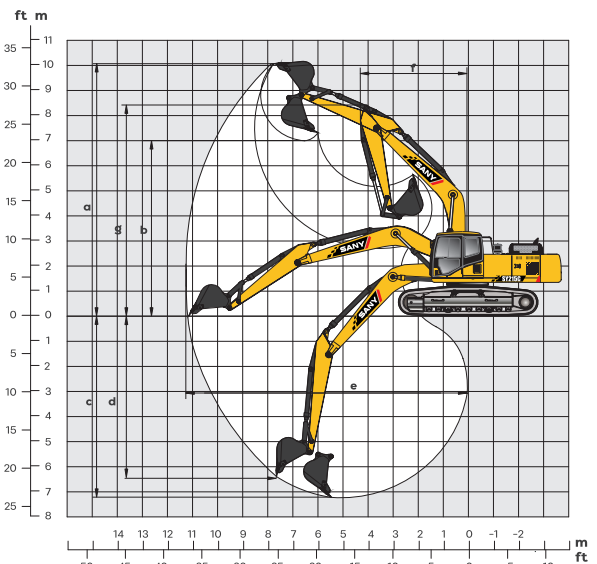

MAX SANY CO.,LTD

@Maxsany

MaxsanyOfficial

www.MAXSANY.co.th

บริษัท แม็กซ์ ซานี่ จำกัด (สำนักงานใหญ่)

888 หมู่ 9 ถนนบางนา-ตราด กม.19 ต.บางโจลง อ.บางพลี จ.สมุทรปราการ 10540 โทรศัพท์ : 083-388-3131

ภาคกลาง

กรุงเทพฯ 02-9966-100
สระบุรี 061-516-2646
นครสวรรค์ 089-771-4795

ภาคใต้

สุราษฎร์ธานี 095-256-4229
นครศรีธรรมราช 061-390-5559
ชุมพร 077-534-311
หาดใหญ่ 093-792-7227
พังงา 061-550-5565

ภาคอีสาน

ขอนแก่น 061-384-1119
โคราช 063-535-7294
อุบลราชธานี 086-386-3092
อุดรธานี 042-206-449
สกลนคร 064-789-5925
สุรินทร์ 080-152-5558

ภาคตะวันออก

ระยอง 063-535-7830
ปราจีนบุรี 084-291-4654
ฉะเชิงเทรา 087-507-1155

ภาคเหนือ

พิษณุโลก 055-906-428, 061-395 7555
ลำปาง 086-002-7138
เชียงใหม่ 061-516-2646

ภาคตะวันตก

นครปฐม 081-734-4377

SANY

สายด่วนฝ่ายบริการ
083-388-3131

SALES 061-636-3588

ศูนย์อะไหล่และบริการ
062-601-3890

21 สาขาทั่วประเทศ