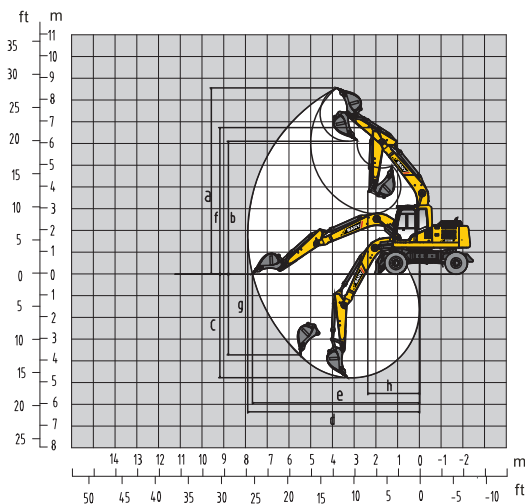

ช่วงปฏิบัติการ

(หน่วย : มม.)

A ระยะขุดสูงสุด	8,600
B ระยะเตสูงที่สุด	6,200
C ระยะขุดลึกที่สุด	4,800
D ระยะขุดลึกที่สุดเมื่อพียงตั้งฉากกับพื้น	7,960
E ระยะขุดไกลที่สุด	7,750
F รัศมีวงสวิงน้อยสุด	6,800
G ความสูงที่รัศมีวงสวิงน้อยสุด	4,390
H รัศมีการขุดสูงสุด	2,400

MAX SANY CO.,LTD

@Maxsany

MaxsanyOfficial

www.MAXSANY.co.th

บริษัท แม็กซ์ ซานี่ จำกัด (สำนักงานใหญ่)

888 หมู่ 9 ถนนบางนา-ตราด กม.19 ต.บางโหวด อ.บางพลี จ.สมุทรปราการ 10540 โทรศัพท์ : 083-388-3131

ภาคกลาง

กรุงเทพฯ 02-9966-100
สระบุรี 061-516-2646
นครสวรรค์ 089-771-4795

ภาคใต้

สุราษฎร์ธานี 095-256-4229
นครศรีธรรมราช 061-390-5559
ชุมพร 077-534-311
หาดใหญ่ 093-792-7227
พังงา 061-550-5565

ภาคอีสาน

ขอนแก่น 061-384-1119
โคราช 063-535-7294
อุบลราชธานี 086-386-3092
อุดรธานี 042-206-449
สกลนคร 064-789-5925
สุรินทร์ 080-152-5558

ภาคตะวันออก

ระยอง 063-535-7830
ปราจีนบุรี 084-291-4654
ฉะเชิงเทรา 087-507-1155

ภาคเหนือ

พิษณุโลก 055-906-428, 061-395 7555
ลำปาง 086-002-7138
เชียงใหม่ 061-516-2646

ภาคตะวันตก

นครปฐม 081-734-4377

SANY

สายด่วนฝ่ายบริการ
083-388-3131

061-636-3588

ศูนย์อะไหล่และบริการ
062-601-3890

21 สาขาทั่วประเทศ