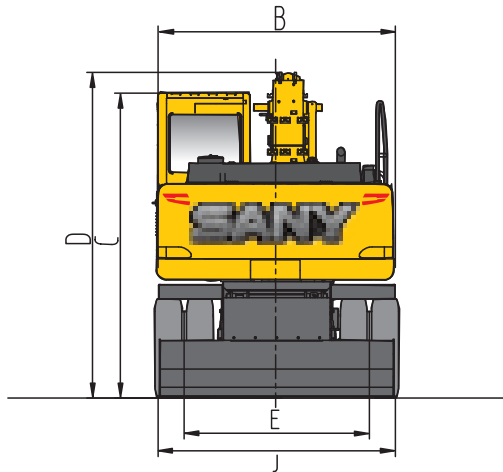

A ความยาวตัวรถ	7,690
B ความกว้างตัวรถ	2,610
C ความสูงตัวรถ	3,200
D ความสูงตัวรถ	3,610
E ระยะห่างกึ่งกลางฐานล้อ	1,944
F ความยาวกึ่งกลางล้อ	2,800
G ระยะห่างจากพื้นถึงตัวรถ	360
H รัศมีวงสวิง	2,310
I ความสูงถึงห้องเก็บ	1,230
J ความกว้างของแผ่นใบมีด	2,490

ประสิทธิภาพ

มาตรฐาน

น้ำหนักปฏิบัติการ	13,500 กก.
ความจุบุงที่	0.22-0.7 (0.58) ลบ.ม.
แรงม้า	120/2,000 kw/rpm
ความเร็วเคลื่อนที่ (เร็ว/ช้า)	37/10 กม./ชม.
ความเร็วหมุนรอบตัวเอง	12.3 rpm
ความสามารถในการไต่ทางลาดชัน	70%/35°
แรงขุดบุงที่	102.3 kN
แรงขุดปลายอาร์ม	75.2 kN