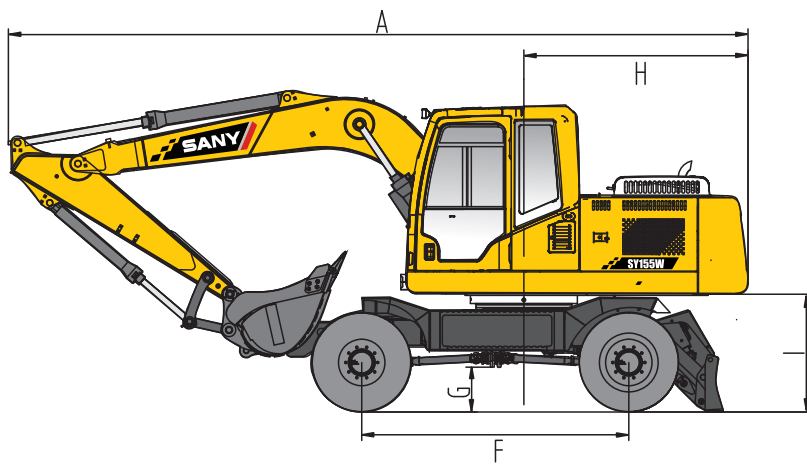

A ความยาวตัวรถ	7,690
B ความกว้างตัวรถ	2,610
C ความสูงตัวรถ	3,200
D ความสูงตัวรถ	3,610
E ระยะห่างกึ่งกลางฐานล้อ	1,944
F ความยาวกึ่งกลางล้อ	2,800
G ระยะห่างจากพื้นถึงตัวรถ	360
H รัศมีวงสวิง	2,310
I ความสูงถึงห้องเก็บ	1,230
J ความกว้างของแผ่นใบมีด	2,490

ประสิทธิภาพ

มาตรฐาน

น้ำหนักปฏิบัติการ	13,500 กก.
ความจุบุงที่	0.22-0.7 (0.58) ลบ.ม.
แรงม้า	120/2,000 kw/rpm
ความเร็วเคลื่อนที่ (เร็ว/ช้า)	37/10 กม./ชม.
ความเร็วหมุนรอบตัวเอง	12.3 rpm
ความสามารถในการไต่ทางลาดชัน	70%/35°
แรงขุดบุงที่	102.3 kN
แรงขุดปลายอาร์ม	75.2 kN