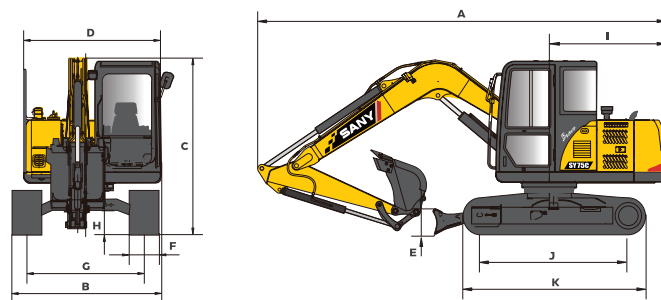

ข้อมูลเครื่องจักร : Specifications

น้ำหนักปฏิบัติงาน	7,280 กก.
ความจุบั๊นท์	0.28 ลบ.ม.

เครื่องยนต์ : Engine

เครื่องยนต์	ISUZU AU-4LE2X
แบบ	4-cylinder 4-stroke, direct injection, overhead camshaft water-cooled, with supercharger
แรงม้าสูงสุด	57.66 HP (43 kW) /2,200rpm
แรงบิดสูงสุด	210 N.m/1,600rpm
ความจุกระบอกสูบ	2,179 CC

ชิ้นส่วนหลัก : Main parts

ปั๊มไฮดรอลิก	KAWASAKI (K3VL80/B-10RSM-L1/1-TB307)
คอนโทรลล่าวาล์ว	HUSCO (SCX180-H11)
มอเตอร์สวิง	NACHI (PCR-5B-30A-FGP-9222B)
มอเตอร์ตัวเดิน	NABTESCO (GM10VA)

ช่วงล่าง : Traveling section

จำนวนแผ่นแทรค	39
ลูกรอกตัวบน	1
ลูกรอกตัวล่าง	5
ความกว้างแผ่นแทรค	450 มม.

ประสิทธิภาพ : Main performance

ความเร็วในการเดิน (สูงสุด/ต่ำสุด)	4.40/2.40 กม./ชม.
ความเร็วหมุนรอบตัวเอง	11.5 rpm/min
ความสามารถในการไต่ทางลาดชัน	70% (35°)
แรงขุดบั๊นท์	56 kN
แรงขุดปลายอาร์ม	38 kN
แรงกดพื้น	33 kPa

ความจุ : Capacity of oil and coolant

ความจุถังน้ำมันเชื้อเพลิง	150 ล.
ความจุน้ำมันไฮดรอลิก	120 ล.
ความจุน้ำมันเครื่องยนต์	9.5 ล.
น้ำยาหล่อเย็น	6.5 ล.
มอเตอร์ตัวเดิน	2x1.2 ล.

สัดส่วนเครื่องจักร : Overall dimensions

หน่วย (มม.)

A. ความยาวตัวรถ	6,125
B. ความกว้างตัวรถ	2,220
C. ความสูงตัวรถ	2,570
D. ความกว้างด้านบน	2,040
E. ความกว้างใบมีด	405
F. ความกว้างตีนตะขาบ	450
G. ระยะห่างกึ่งกลางตีนตะขาบ	1,770
H. ระยะห่างจากพื้นถึงตัวรถ	380
I. รัศมีวงสวิง	1,800
J. ความยาวแผ่นตีนตะขาบสัมผัสพื้น	2,195
K. ความยาวตีนตะขาบ	2,820

ช่วงปฏิบัติงาน : Operating range

หน่วย (มม.)

a. ระยะขุดสูงสุด	7,060
b. ระยะเทสูงที่สุด	5,155
c. ระยะขุดลึกที่สุด	4,020
d. ระยะขุดลึกสุดเมื่อผนังตั้งฉากกับพื้น	3,290
e. ระยะขุดไกลสุด	6,240
f. รัศมีวงสวิงน้อยสุด	1,720
g. ความสูงที่รัศมีวงสวิงน้อยสุด	5,550
h. ระยะยกใบมีดสูงสุด	350
i. ระยะกดใบมีดลึกที่สุด	360