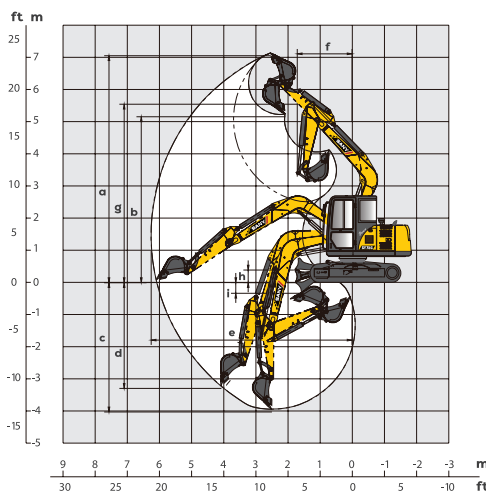

MAX SANY CO.,LTD

@Maxsany

MaxsanyOfficial

www.MAXSANY.co.th

บริษัท แม็กซ์ ซานี่ จำกัด (สำนักงานใหญ่)

888 หมู่ 9 ถนนบางนา-ตราด กม.19 ต.บางโหวด อ.บางพลี จ.สมุทรปราการ 10540 โทรศัพท์ : 083-388-3131

ภาคกลาง

กรุงเทพฯ 02-9966-100
สระบุรี 061-516-2646
นครสวรรค์ 089-771-4795

ภาคใต้

สุราษฎร์ธานี 095-256-4229
นครศรีธรรมราช 061-390-5559
ชุมพร 077-534-311
หาดใหญ่ 093-792-7227
พังงา 061-550-5565

ภาคอีสาน

ขอนแก่น 061-384-1119
โคราช 063-535-7294
อุบลราชธานี 086-386-3092
อุดรธานี 042-206-449
สกลนคร 064-789-5925
สุรินทร์ 080-152-5558

ภาคตะวันออก

ระยอง 063-535-7830
ปราจีนบุรี 084-291-4654
ฉะเชิงเทรา 087-507-1155

ภาคเหนือ

พิษณุโลก 055-906-428, 061-395 7555
ลำปาง 086-002-7138
เชียงใหม่ 061-516-2646

ภาคตะวันตก

นครปฐม 081-734-4377

SANY

สายด่วนฝ่ายบริการ
083-388-3131

SALES 061-636-3588

ศูนย์อะไหล่และบริการ
062-601-3890

21 สาขาทั่วประเทศ