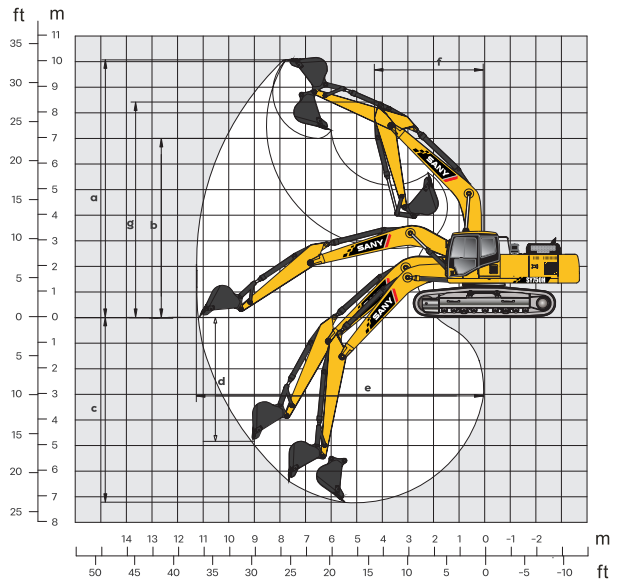

MAX SANY CO.,LTD

@Maxsany

MaxsanyOfficial

www.MAXSANY.co.th

บริษัท แม็กซ์ ซานี่ จำกัด (สำนักงานใหญ่)

888 หมู่ 9 ถนนบางนา-ตราด กม.19 ต.บางโหวด อ.บางพลี จ.สมุทรปราการ 10540 โทรศัพท์ : 083-388-3131

ภาคกลาง

กรุงเทพฯ 02-9966-100
สระบุรี 061-516-2646
นครสวรรค์ 089-771-4795

ภาคใต้

สุราษฎร์ธานี 095-256-4229
นครศรีธรรมราช 061-390-5559
ชุมพร 077-534-311
หาดใหญ่ 093-792-7227
พังงา 061-550-5565

ภาคอีสาน

ขอนแก่น 061-384-1119
โคราช 063-535-7294
อุบลราชธานี 086-386-3092
อุดรธานี 042-206-449
สกลนคร 064-789-5925
สุรินทร์ 080-152-5558

ภาคตะวันออก

ระยอง 063-535-7830
ปราจีนบุรี 084-291-4654
ฉะเชิงเทรา 087-507-1155

ภาคเหนือ

พิษณุโลก 055-906-428, 061-395 7555
ลำปาง 086-002-7138
เชียงใหม่ 061-516-2646

ภาคตะวันตก

นครปฐม 081-734-4377

SANY

สายด่วนฝ่ายบริการ
083-388-3131

SALES 061-636-3588

ศูนย์อะไหล่และบริการ
062-601-3890

21 สาขาทั่วประเทศ