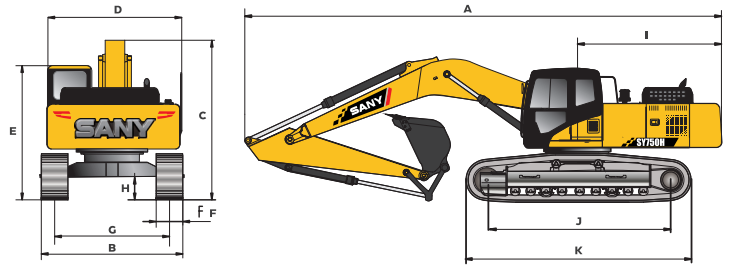

SY750H

ข้อมูลเครื่องจักร : Specifications

น้ำหนักปฏิบัติงาน	76,200 กก.
ความจุบั๊ก	4.20 ลบ.ม. (Rock)

เครื่องยนต์ : Engine

เครื่องยนต์	ISUZU 6WG1-XHA9-01-C3
แบบ	Deirect injection, 6-cylinder, 4- stroke turbocharged, inter-Cooling and water-cooled
แรงม้าสูงสุด	505.5 HP (377 kW)/1,800 rpm
แรงบิดสูงสุด	2,138 N.m/1,500 rpm
ความจุระบายอากาศ	15,681 CC

ชิ้นส่วนหลัก : Main parts

ปั๊มไฮดรอลิก	Kawasaki HP5V28
คอนโทรลวาล์ว	Kawasaki KMX32NA
มอเตอร์สวิง	Kawasaki M5X250
มอเตอร์ตัวเดิน	Nabo 6M85

ช่วงล่าง : Traveling section

จำนวนแผ่นแทรค	47
ลูกรอกตัวบน	3
ลูกรอกตัวล่าง	8
ความกว้างแผ่นแทรค	650 มม.

ประสิทธิภาพ : Main performance

ความเร็วในการเดิน (สูงสุด/ต่ำสุด)	4.5/2.9 กม./ชม.
ความเร็วหมุนรอบตัวเอง	7.3 rpm/min
ความสามารถในการไต่ทางลาดชัน	70% (35°)
แรงขุดบั๊ก	402 kN
แรงขุดปลายอาร์ม	345 kN
แรงกดพื้น	110 kPa

ความจุ : Capacity of oil and coolant

ความจุถังน้ำมันเชื้อเพลิง	940 ล.
ความจุน้ำมันไฮดรอลิก	700 ล.
ความจุน้ำมันเครื่องยนต์	50 ล.
น้ำยาหล่อเย็น	70 ล.
มอเตอร์ตัวเดิน	2x20 ล.

สัดส่วนเครื่องจักร : Overall dimensions

หน่วย (มม.)

A. ความยาวตัวรถ	12,865
B. ความกว้างตัวรถ	4,320
C. ความสูงตัวรถ	4,855
D. ความกว้างด้านบน	3,460
E. ความสูงจากพื้นถึงห้องเก็	3,800
F. ความกว้างตีนตะขาบ	650
G. ระยะห่างกึ่งกลางตีนตะขาบ	3,380
H. ระยะห่างจากพื้นถึงตัวรถ	880
I. รัศมีวงสวิง	4,220
J. ความยาวแผ่นตีนตะขาบสัมผั	4,650
K. ความยาวตีนตะขาบ	5,865

ช่วงปฏิบัติงาน : Operating range

หน่วย (มม.)

a. ระยะขุดสูงสุด	11,055
b. ระยะเกสูงสุด	7,210
c. ระยะขุดลึกสุด	7,630
d. ระยะขุดลึกสุดเมื่อผนังตั้งฉากกับพื้น	4,300
e. ระยะขุดไกลสุด	12,050
f. รัศมีวงสวิงน้อยสุด	5,515
g. ความสูงที่รัศมีวงสวิงน้อยสุด	9,775