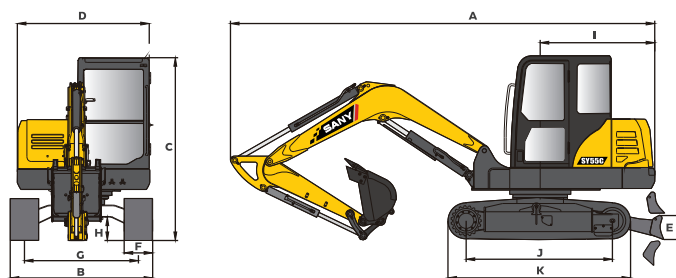

ข้อมูลเครื่องจักร : Specifications

น้ำหนักปฏิบัติงาน	5,800 กก.
ความจุบั๊นท์	0.21 ลบ.ม.

เครื่องยนต์ : Engine

เครื่องยนต์	4JG1-NAKEG-01-C3
แบบ	4-cylinder 4 stroke, direct injection, overhead valve, in-line water-cooled
แรงม้าสูงสุด	48.27 HP (36 kW) /2,100rpm
แรงบิดสูงสุด	175 N.m/1,800rpm
ความจุระบายออกสูบ	3,059 CC

ชิ้นส่วนหลัก : Main parts

ปั๊มไฮดรอลิก	REXROTH
คอนโทรลวาล์ว	REXROTH (BRS12)
มอเตอร์สวิง	NACHI (PCR-4B-20A-P-9217B)
มอเตอร์ตัวเดิน	NACHI (PHV-4B-70D-PST-9348C)

ช่วงล่าง : Traveling section

จำนวนแผ่นแทรค	40
ลูกรอกตัวบน	1
ลูกรอกตัวล่าง	5
ความกว้างแผ่นแทรค	400 มม.

ประสิทธิภาพ : Main performance

ความเร็วในการเดิน (สูงสุด/ต่ำสุด)	3.7/2.5 กม./ชม.
ความเร็วหมุนรอบตัวเอง	10 rpm/min
ความสามารถในการทำงานลาดชัน	70% (35°)
แรงขุดบั๊นท์	45 kN
แรงขุดปลายอาร์ม	33 kN
แรงขุดลาก	47.2 kN
แรงกดพื้น	32.75 kPa

ความจุ : Capacity of oil and coolant

ความจุถังน้ำมันเชื้อเพลิง	130 ล.
ความจุน้ำมันไฮดรอลิก	85 ล.
ความจุน้ำมันเครื่องยนต์	9.6 ล.
น้ำยาหล่อเย็น	6.5 ล.
มอเตอร์ตัวเดิน	2 x 0.9 ล.

สัดส่วนเครื่องจักร : Overall dimensions

หน่วย (มม.)

A. ความยาวตัวรถ	5,925
B. ความกว้างตัวรถ	2,005
C. ความสูงตัวรถ	2,595
D. ความกว้างด้านบน	1,860
E. ความกว้างใบมีด	340
F. ความกว้างตีนตะขาบ	400
G. ระยะห่างกึ่งกลางตีนตะขาบ	1,605
H. ระยะห่างจากพื้นถึงตัวรถ	330
I. รัศมีวงสวิง	1,640
J. ความยาวแผ่นตีนตะขาบสัมผัสพื้น	2,045
K. ความยาวตีนตะขาบ	2,545

ช่วงปฏิบัติงาน : Operating range

หน่วย (มม.)

a. ระยะขุดสูงสุด	5,690
b. ระยะเทสูงที่สุด	3,930
c. ระยะขุดลึกที่สุด	3,815
d. ระยะขุดไกลที่สุด	6,090
e. รัศมีวงสวิงน้อยสุด	2,555
f. ความสูงที่รัศมีวงสวิงน้อยสุด	4,495
g. ระยะยกใบมีดสูงสุด	435
h. ระยะกดใบมีดลึกที่สุด	420