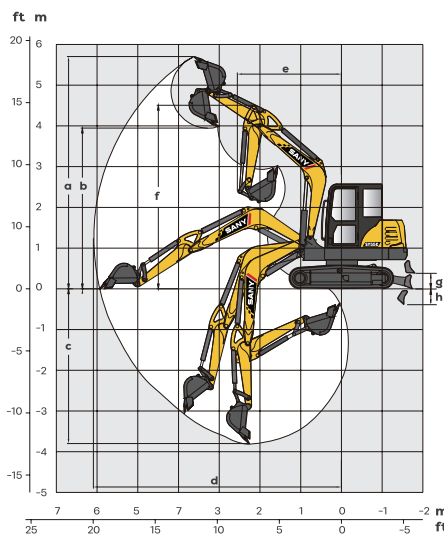

MAX SANY CO.,LTD

@Maxsany

MaxsanyOfficial

www.MAXSANY.co.th

บริษัท แม็กซ์ ซานี่ จำกัด (สำนักงานใหญ่)

888 หมู่ 9 ถนนบางนา-ตราด กม.19 ต.บางโหวด อ.บางพลี จ.สมุทรปราการ 10540 โทรศัพท์ : 083-388-3131

ภาคกลาง

กรุงเทพฯ 02-9966-100
สระบุรี 061-516-2646
นครสวรรค์ 089-771-4795

ภาคใต้

สุราษฎร์ธานี 095-256-4229
นครศรีธรรมราช 061-390-5559
ชุมพร 077-534-311
หาดใหญ่ 093-792-7227
พังงา 061-550-5565

ภาคอีสาน

ขอนแก่น 061-384-1119
โคราช 063-535-7294
อุดรธานี 086-386-3092
สกลนคร 042-206-449
สุรินทร์ 064-789-5925
080-152-5558

ภาคตะวันออก

ระยอง 063-535-7830
ปราจีนบุรี 084-291-4654
ฉะเชิงเทรา 087-507-1155

ภาคเหนือ

พิษณุโลก 055-906-428, 061-395 7555
ลำปาง 086-002-7138
เชียงใหม่ 061-516-2646

ภาคตะวันตก

นครปฐม 081-734-4377

SANY

สายด่วนฝ่ายบริการ
083-388-3131

SALES 061-636-3588

ศูนย์อะไหล่และบริการ
062-601-3890

21 สาขาทั่วประเทศ