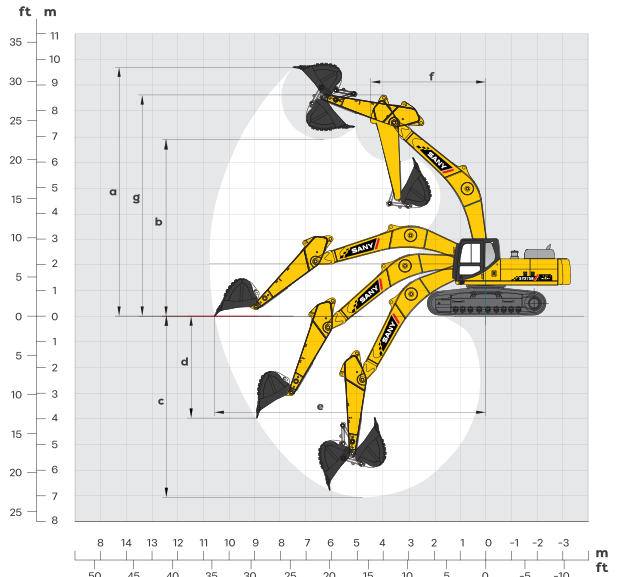

MAX SANY CO.,LTD

@Maxsany

MaxsanyOfficial

www.MAXSANY.co.th

บริษัท แม็กซ์ ซานี่ จำกัด (สำนักงานใหญ่)

888 หมู่ 9 ถนนบางนา-ตราด กม.19 ต.บางโหวด อ.บางพลี จ.สมุทรปราการ 10540 โทรศัพท์ : 083-388-3131

ภาคกลาง

กรุงเทพฯ 02-9966-100
สระบุรี 061-516-2646
นครสวรรค์ 089-771-4795

ภาคใต้

สุราษฎร์ธานี 095-256-4229
นครศรีธรรมราช 061-390-5559
ชุมพร 077-534-311
หาดใหญ่ 093-792-7227
พังงา 061-550-5565

ภาคอีสาน

ขอนแก่น 061-384-1119
โคราช 063-535-7294
อุบลราชธานี 086-386-3092
อุดรธานี 042-206-449
สกลนคร 064-789-5925
สุรินทร์ 080-152-5558

ภาคตะวันออก

ระยอง 063-535-7830
ปราจีนบุรี 084-291-4654
ฉะเชิงเทรา 087-507-1155

ภาคเหนือ

พิจิตรโลก 055-906-428, 061-395 7555
ลำปาง 086-002-7138
เชียงใหม่ 061-516-2646

ภาคตะวันตก

นครปฐม 081-734-4377

SANY

สายด่วนฝ่ายบริการ
083-388-3131

SALES 061-636-3588

ศูนย์อะไหล่และบริการ
062-601-3890

21 สาขาทั่วประเทศ