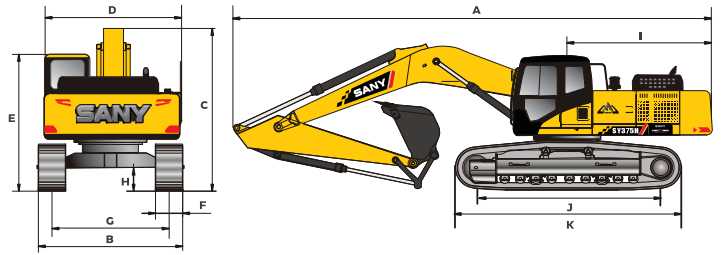

ข้อมูลเครื่องจักร : Specifications

น้ำหนักปฏิบัติงาน	37,500 กก.
ความจุถัง	1.90 ลบ.ม.

เครื่องยนต์ : Engine

เครื่องยนต์	ISUZU GH-6HK 1XKSC-01
แบบ	Deirect injection, 6-cylinder, 4-stroke turbocharged, water-cooled
แรงม้าสูงสุด	284.30 HP (212 kW)/2,000 rpm
แรงบิดสูงสุด	1,080 N.m/1,500 rpm
ความจุกระบอกสูบ	7,790 CC

ชิ้นส่วนหลัก : Main parts

ปั๊มไฮดรอลิก	Kawasaki KV516ODTH1 SXR
คอนโทรลเลอร์	Kawasaki KMX32NA
มอเตอร์สวิง	Kawasaki M5X180CHV
มอเตอร์ตัวเดิน	SANY TM70

ช่วงล่าง : Traveling section

จำนวนแผ่นแทรค	49
ลูกรอกตัวบน	2
ลูกรอกตัวล่าง	9
ความกว้างแผ่นแทรค	600 มม.

ประสิทธิภาพ : Main performance

ความเร็วในการเดิน (สูงสุด/ต่ำสุด)	5.5/3.5 กม./ชม.
ความเร็วหมุนรอบตัวเอง	8.8 rpm/min
ความสามารถในการไต่ทางลาดชัน	70% (35°)
แรงขุดบุงก์	235 kN
แรงขุดปลายอาร์ม	210 kN
แรงกดพื้น	68.8 kPa

ความจุ : Capacity of oil and coolant

ความจุถังน้ำมันเชื้อเพลิง	540 ล.
ความจุถังน้ำเครื่องยนต์	36 ล.
น้ำยาหล่อเย็น	28 ล.
มอเตอร์ตัวเดิน	2x8.5 ล.

สัดส่วนเครื่องจักร : Overall dimensions

หน่วย (มม.)

A. ความยาวตัวรถ	11,425
B. ความกว้างตัวรถ	3,190
C. ความสูงตัวรถ	3,825
D. ความกว้างด้านบน	3,230
E. ความสูงจากพื้นถึงห้องเก๋ง	3,440
F. ความกว้างตีนตะขาบ	600
G. ระยะห่างกึ่งกลางตีนตะขาบ	2,590
H. ระยะห่างจากพื้นถึงตัวรถ	550
I. รัศมีวงสวิง	3,610
J. ความยาวแผ่นตีนตะขาบสัมพัทธ์พื้น	4,140
K. ความยาวตีนตะขาบ	5,100

ช่วงปฏิบัติงาน : Operating range

หน่วย (มม.)

a. ระยะขุดสูงสุด	9,920
b. ระยะเกสูงที่สุด	7,010
c. ระยะขุดลึกสุด	7,155
d. ระยะขุดลึกสุดเมื่อผนังตั้งฉากกับพื้น	5,125
e. ระยะขุดไกลสุด	10,750
f. รัศมีวงสวิงน้อยสุด	4,390
g. ความสูงที่รัศมีวงสวิงน้อยสุด	8,930