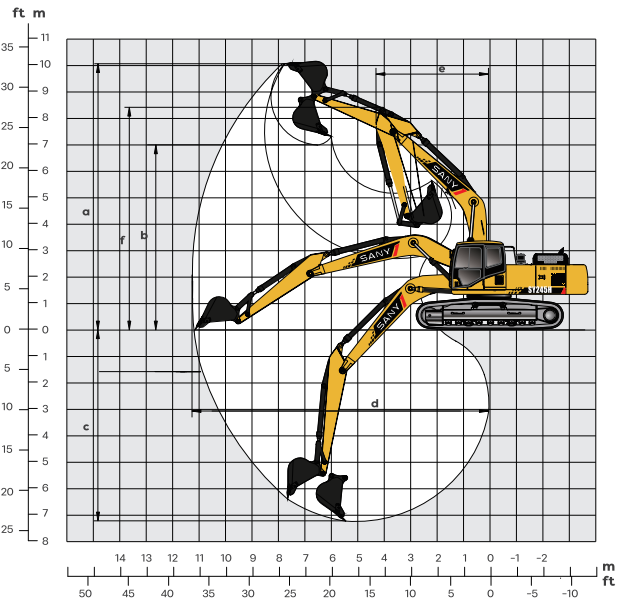

MAX SANY CO.,LTD

@Maxsany

MaxsanyOfficial

www.MAXSANY.co.th

บริษัท แม็กซ์ ซานี่ จำกัด (สำนักงานใหญ่)

888 หมู่ 9 ถนนบางนา-ตราด กม.19 ต.บางโหวด อ.บางพลี จ.สมุทรปราการ 10540 โทรศัพท์ : 083-388-3131

ภาคกลาง

กรุงเทพฯ 02-9966-100
สระบุรี 061-516-2646
นครสวรรค์ 089-771-4795

ภาคใต้

สุราษฎร์ธานี 095-256-4229
นครศรีธรรมราช 061-390-5559
ชุมพร 077-534-311
หาดใหญ่ 093-792-7227
พังงา 061-550-5565

ภาคอีสาน

ขอนแก่น 061-384-1119
โคราช 063-535-7294
อุบลราชธานี 086-386-3092
อุดรธานี 042-206-449
สกลนคร 064-789-5925
สุรินทร์ 080-152-5558

ภาคตะวันออก

ระยอง 063-535-7830
ปราจีนบุรี 084-291-4654
ฉะเชิงเทรา 087-507-1155

ภาคเหนือ

พิจิตรโลก 055-906-428, 061-395 7555
ลำปาง 086-002-7138
เชียงใหม่ 061-516-2646

ภาคตะวันตก

นครปฐม 081-734-4377

SANY

สายด่วนฝ่ายบริการ
083-388-3131

SALES 061-636-3588

ศูนย์อะไหล่และบริการ
062-601-3890

21 สาขาทั่วประเทศ