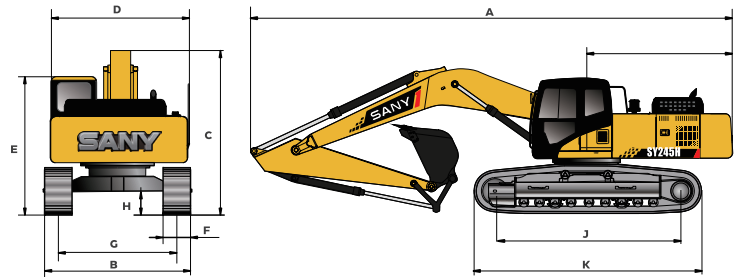

ข้อมูลเครื่องจักร : Specifications

น้ำหนักปฏิบัติงาน	25,500 กก.
ความจุบั๊นท์	1.30 ลบ.ม.

เครื่องยนต์ : Engine

เครื่องยนต์	Mitsubishi DO6FRC
แบบ	Deirect injection, 6-cylinder, 4- stroke turbocharged, water-cooled
แรงม้าสูงสุด	197 HP (147 kW)/2,100 rpm
แรงบิดสูงสุด	750 N.m/1,350 rpm
ความจุกระบอกสูบ	6,373 CC

ชิ้นส่วนหลัก : Main parts

ปั๊มไฮดรอลิก	KAWASAKI K7V125 DTP1N9R
คอนโทรลเลอร์	KAWASAKI KMX15RB
มอเตอร์สวิง	SANY M5X180CHB
มอเตอร์ตัวเดิน	DOOSAN TM40VD

ช่วงล่าง : Traveling section

จำนวนแผ่นแทรค	51
ลูกรอกตัวบน	2
ลูกรอกตัวล่าง	9
ความกว้างแผ่นแทรค	600 มม.

ประสิทธิภาพ : Main performance

ความเร็วในการเดิน (สูงสุด/ต่ำสุด)	5.4/3.4 กม./ชม.
ความเร็วหมุนรอบตัวเอง	10.6 rpm/min
ความสามารถในการไต่ทางลาดชัน	70% (35°)
แรงขุดบั๊นท์	175 kN
แรงขุดปลายอาร์ม	120 kN
แรงกดพื้น	52.5 kPa

ความจุ : Capacity of oil and coolant

ความจุถังน้ำมันเชื้อเพลิง	465 ล.
ความจุน้ำมันไฮดรอลิก	240 ล.
ความจุน้ำมันเครื่องยนต์	29 ล.
น้ำยาหล่อเย็น	30.9 ล.
มอเตอร์ตัวเดิน	2x4.0 ล.

สัดส่วนเครื่องจักร : Overall dimensions

หน่วย (มม.)

A. ความยาวตัวรถ	10,290
B. ความกว้างตัวรถ	3,200
C. ความสูงตัวรถ	3,255
D. ความกว้างด้านบน	3,090
E. ความสูงจากพื้นถึงห้องเก๋ง	3,160
F. ความกว้างตีนตะขาบ	600
G. ระยะห่างกึ่งกลางตีนตะขาบ	2,600
H. ระยะห่างจากพื้นถึงตัวรถ	480
I. รัศมีวงสวิง	3,105
J. ความยาวแผ่นตีนตะขาบสัมพัทธ์พื้น	3,850
K. ความยาวตีนตะขาบ	4,630

ช่วงปฏิบัติงาน : Operating range

หน่วย (มม.)

a. ระยะขุดสูงสุด	9,745
b. ระยะเกสูงที่สุด	6,715
c. ระยะขุดลึกที่สุด	6,705
d. ระยะขุดไกลที่สุด	10,225
e. รัศมีวงสวิงน้อยสุด	3,800
f. ความสูงที่รัศมีวงสวิงน้อยสุด	8,016