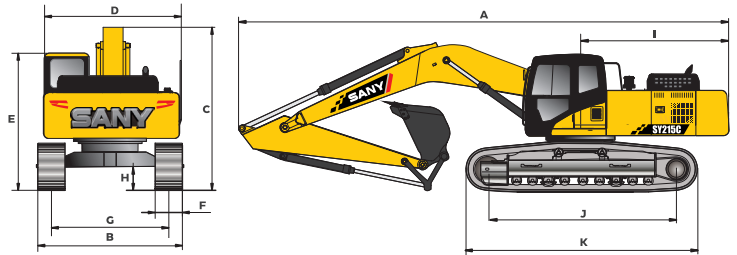

SY215C SUPER ACE

ข้อมูลเครื่องจักร : Specifications

น้ำหนักปฏิบัติงาน	21,900 กก.
ความจุถัง	1.10 ลบ.ม.

เครื่องยนต์ : Engine

เครื่องยนต์	MITSUBISHI 4M50
แบบ	4-cylinder, 4-stroke, water-cooled, EFI common rail, turbocharged
แรงม้าสูงสุด	158.23 HP (118 kW)/2,000 rpm
แรงบิดสูงสุด	630 N.m/1,500 rpm
ความจุกระบอกสูบ	4,900 CC

ชิ้นส่วนหลัก : Main parts

ปั๊มไฮดรอลิก	KAWASAKI (K7V125DTP1N9R)
คอนโทรลเลอร์	KAWASAKI (KMX15RB)
มอเตอร์สวิง	KAWASAKI (M5X18OCHB)
มอเตอร์ตัวเดิน	SANY (TM4OVD)

ช่วงล่าง : Traveling section

จำนวนแผ่นแทรค	47
ลูกรอกตัวบน	2
ลูกรอกตัวล่าง	8
ความกว้างแผ่นแทรค	800 มม.

ประสิทธิภาพ : Main performance

ความเร็วในการเดิน (สูงสุด/ต่ำสุด)	5.4/3.4 กม./ชม.
ความเร็วหมุนรอบตัวเอง	11 rpm/min
ความสามารถในการไต่ทางลาดชัน	70% (35°)
แรงขุดบุงก์	138 kN
แรงขุดปลายอาร์ม	103 kN
แรงกดพื้น	35.6 kPa

ความจุ : Capacity of oil and coolant

ความจุถังน้ำมันเชื้อเพลิง	390 ล.
ความจุถังน้ำมันไฮดรอลิก	239 ล.
ความจุถังน้ำเครื่องยนต์	22 ล.
น้ำยาหล่อเย็น	25 ล.
มอเตอร์ตัวเดิน	2x5.5 ล.
เฟืองสวิง	4 ล.

สัดส่วนเครื่องจักร : Overall dimensions

หน่วย (มม.)

A. ความยาวตัวรถ	9,680
B. ความกว้างตัวรถ	3,180
C. ความสูงตัวรถ	3,440
D. ความกว้างด้านบน	2,700
E. ความสูงจากพื้นถึงห้องเก๋ง	3,075
F. ความกว้างตีนตะขาบ	800
G. ระยะห่างกึ่งกลางตีนตะขาบ	2,380
H. ระยะห่างจากพื้นถึงตัวรถ	470
I. รัศมีวงสวิง	2,900
J. ความยาวแผ่นตีนตะขาบสัมพัทธ์พื้น	3,445
K. ความยาวตีนตะขาบ	4,250