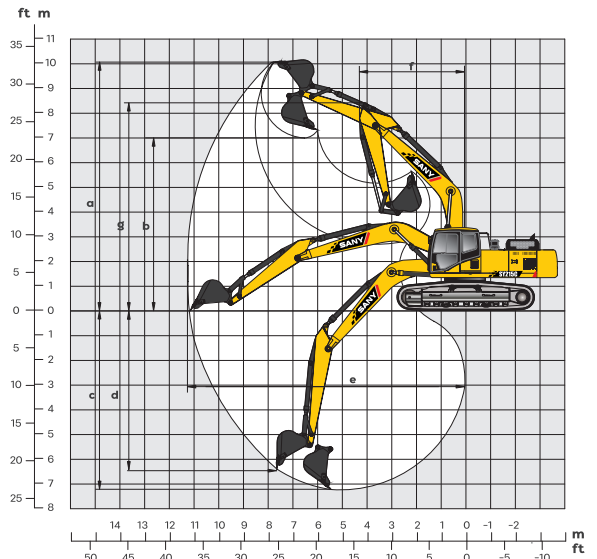

ช่วงปฏิบัติงาน : Operating range

หน่วย (มม.)

a. ระยะขุดสูงสุด	9,600
b. ระยะเกสสูงสุด	6,730
c. ระยะขุดลึกสุด	6,600
d. ระยะขุดลึกสุดเมื่อผนังตั้งฉากกับพื้น	6,255
e. ระยะขุดไกลสุด	10,280
f. รัศมีวงสวิงน้อยสุด	3,730
g. ความสูงที่รัศมีวงสวิงน้อยสุด	7,680