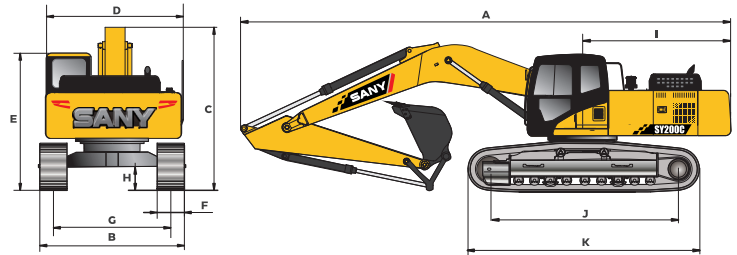

ข้อมูลเครื่องจักร : Specifications

น้ำหนักปฏิบัติงาน	21,500 กก.
ความจุบั๊นท์	0.93 ลบ.ม.

เครื่องยนต์ : Engine

เครื่องยนต์	Mitsubishi 4M50
แบบ	4-cylinder, 4-stroke, water-cooled, EFI common rail, turbocharged
แรงม้าสูงสุด	158.23 HP (118 kW)/2,000 rpm
แรงบิดสูงสุด	630 N.m/1,500 rpm
ความจุกระบอกสูบ	4,900 CC

ชิ้นส่วนหลัก : Main parts

ปั๊มไฮดรอลิก	SANY (FMP112APDTP-OE41)
คอนโทรลเลอร์	SANY (FCV28B01HPSYO)
มอเตอร์สวิง	SANY (HM5X130)
มอเตอร์ตัวเดิน	SANY (FTMH40A)

ช่วงล่าง : Traveling section

จำนวนแผ่นแทรค	46
ลูกรอกตัวบน	2
ลูกรอกตัวล่าง	7
ความกว้างแผ่นแทรค	800 มม.

ประสิทธิภาพ : Main performance

ความเร็วในการเดิน (สูงสุด/ต่ำสุด)	5.4/3.4 กม./ชม.
ความเร็วหมุนรอบตัวเอง	11 rpm/min
ความสามารถในการไต่ทางลาดชัน	70% (35°)
แรงขุดบั๊นท์	138 kN
แรงขุดปลายอาร์ม	103 kN
แรงกดพื้น	35.6 kPa

ความจุ : Capacity of oil and coolant

ความจุถังน้ำมันเชื้อเพลิง	340 ล.
ความจุถังน้ำมันไฮดรอลิก	239 ล.
ความจุถังน้ำเครื่องยนต์	22 ล.
น้ำยาหล่อเย็น	29 ล.
มอเตอร์ตัวเดิน	2x5 ล.
เพ็องสวิง	4 ล.

สัดส่วนเครื่องจักร : Overall dimensions

หน่วย (มม.)

A. ความยาวตัวรถ	9,680
B. ความกว้างตัวรถ	3,000
C. ความสูงตัวรถ	3,440
D. ความกว้างด้านบน	2,700
E. ความสูงจากพื้นถึงห้องเก๋ง	3,075
F. ความกว้างตีนตะขาบ	800
G. ระยะห่างกึ่งกลางตีนตะขาบ	2,200
H. ระยะห่างจากพื้นถึงตัวรถ	480
I. รัศมีวงสวิง	2,900
J. ความยาวแผ่นตีนตะขาบสัมพัทธ์พื้น	3,360
K. ความยาวตีนตะขาบ	4,140