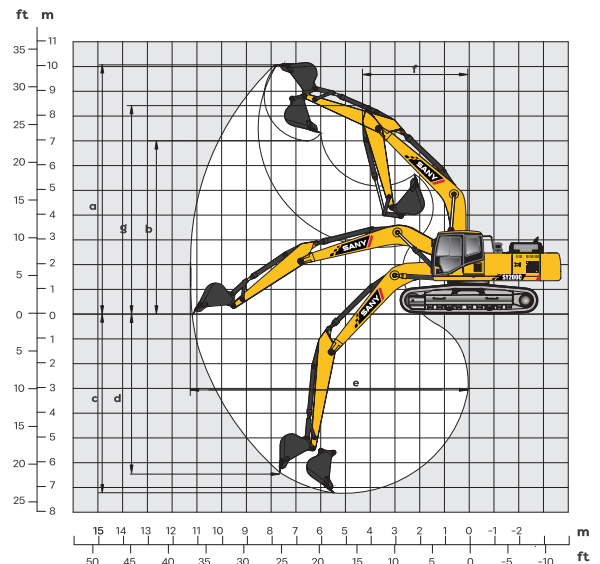

ช่วงปฏิบัติงาน : Operating range

หน่วย (มม.)

a. ระยะขุดสูงสุด	9,600
b. ระยะเกสสูงสุด	6,730
c. ระยะขุดลึกสุด	6,600
d. ระยะขุดลึกสุดเมื่อผนังตั้งฉากกับพื้น	5,886
e. ระยะขุดไกลสุด	10,280
f. รัศมีวงสวิงน้อยสุด	3,730
g. ความสูงที่รัศมีวงสวิงน้อยสุด	7,680